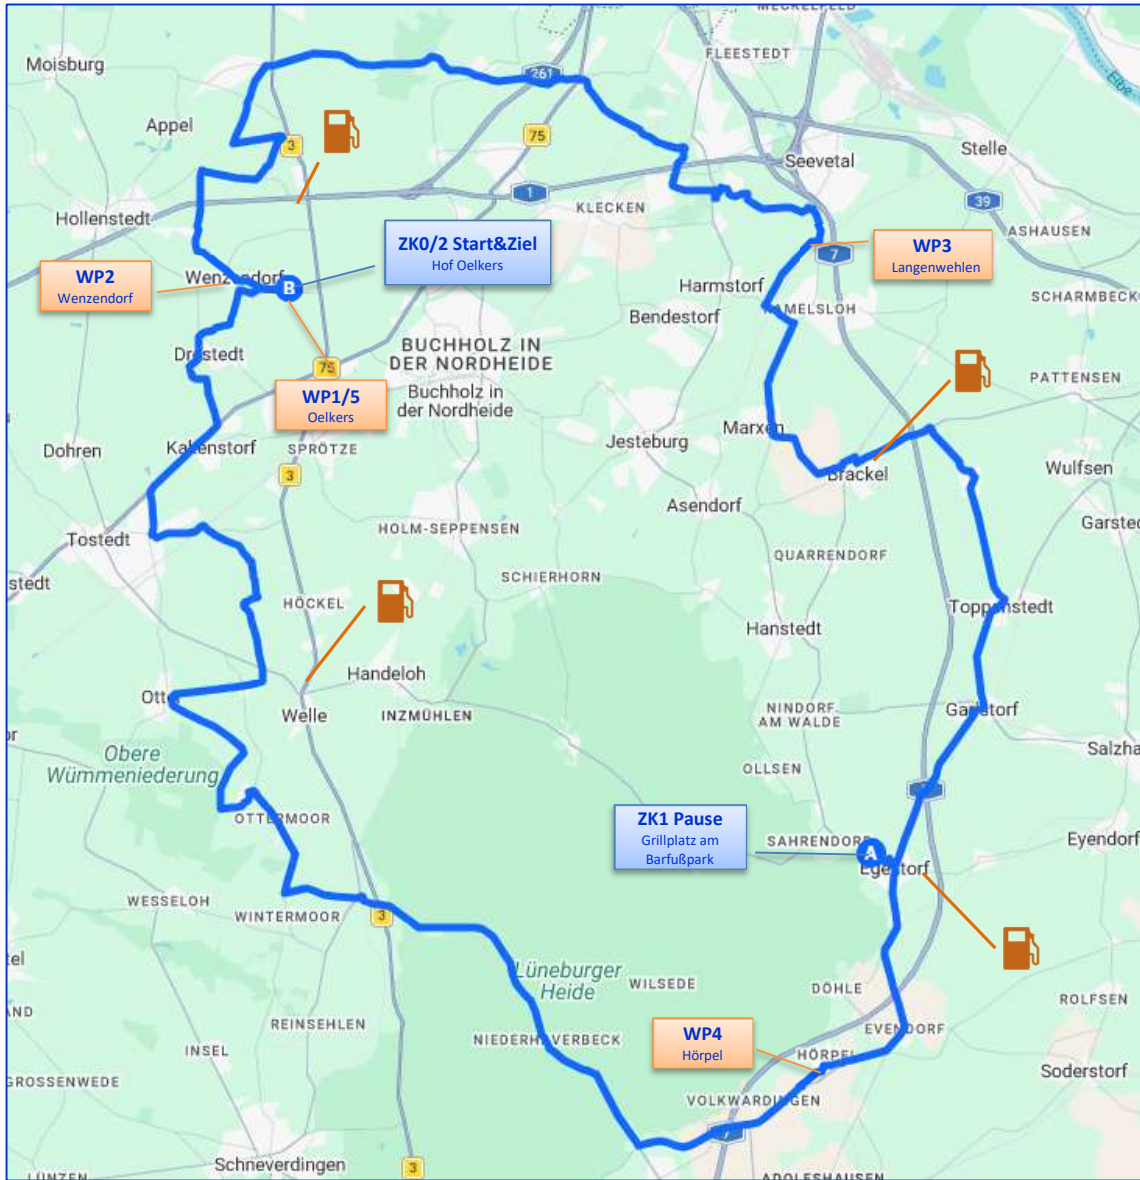

30. ADAC Nordheide Motorradfahrt Übersichtskarte

Etappe 1: Hof Oelkers – Rade – Rosengarten – Sieversen – Tötensen – Eddelsen – Lindhorst – Horst – Ramelsloh – Marxen – Brackel – Thieshope – Tangendorf – Toppenstedt – Garlstorf – Egestorf – Grillplatz am Barfußpark

Etappe 2: Grillplatz am Barfußpark – Egestorf – Evendorf – Hörpel – Volkwardingen – Niederhaverbeck – Ehrhorn – Wintermoor – Todtshorn – Otter – Langeloh – Todtglüsing – Kakenstorf – Drehstedt – Wenzendorf – Hof Oelkers