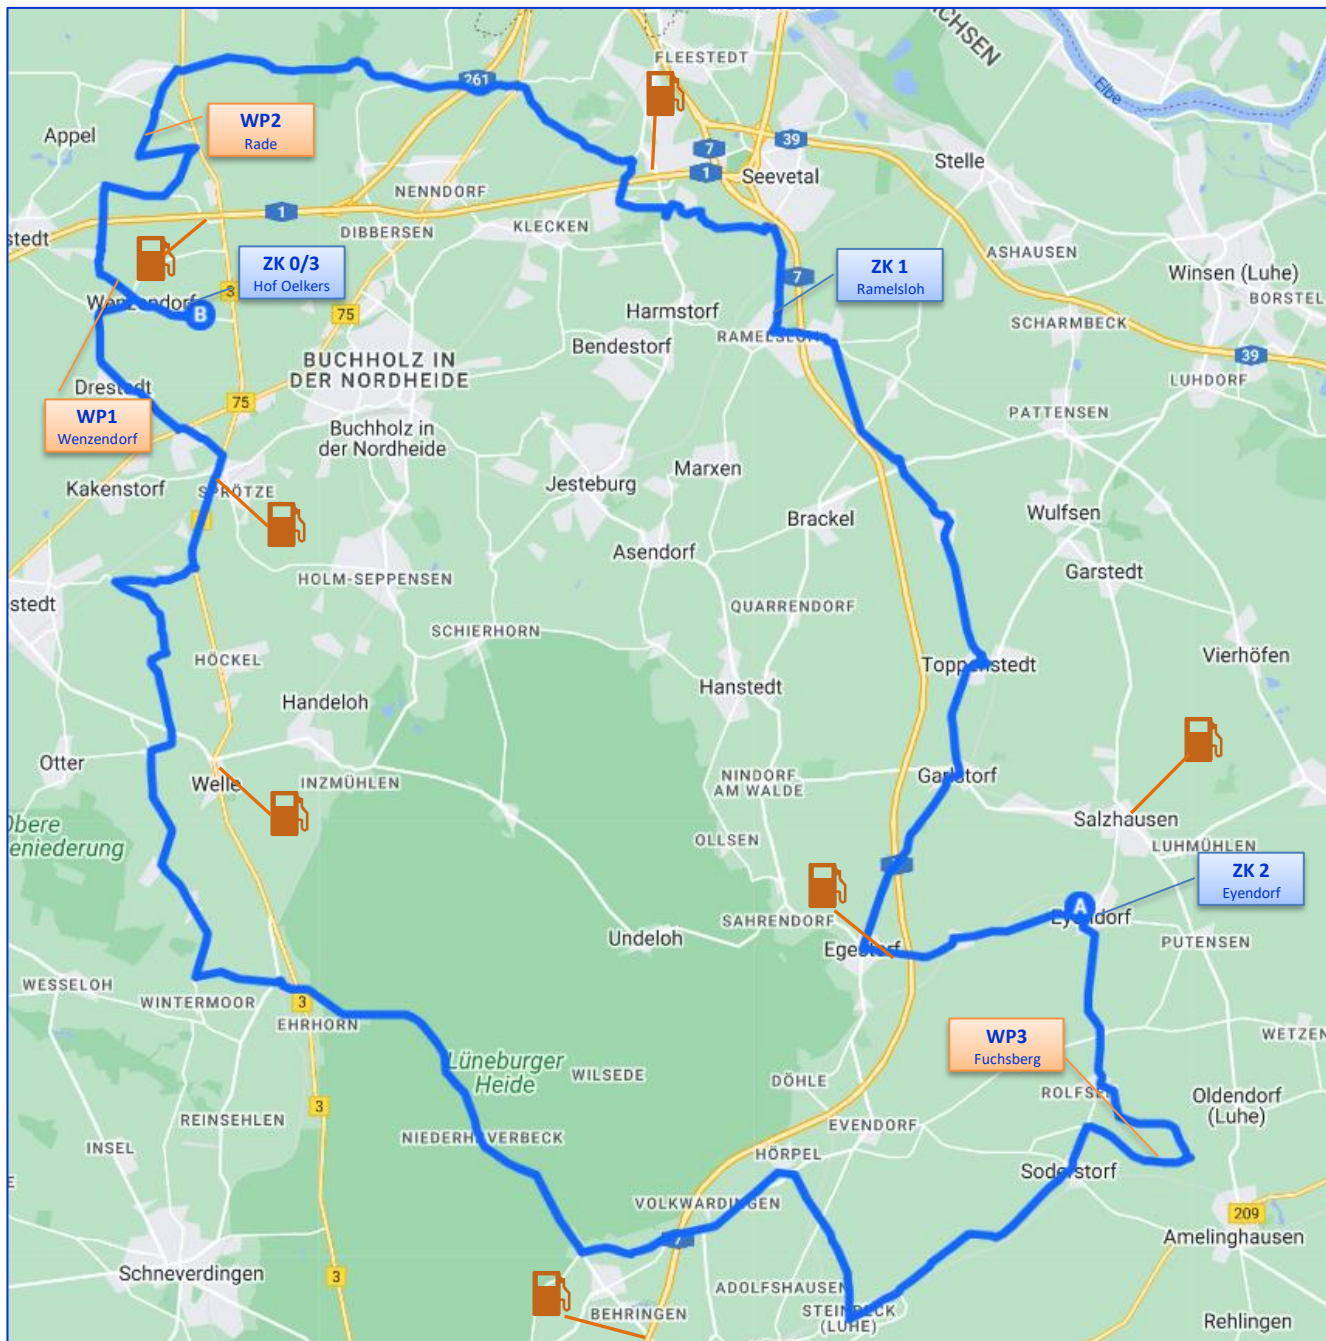

**Etappe 1: Hof Oelkers – Wenzendorf – Oldendorf – Rade – Ohlenbüttel – Rosengarten – Tötensen – Eddelsen – Waldesruh – Lindhorst – Horst – Ramelsloh – Thieshope – Tangedorf – Toppenstedt – Garstorf – Egestorf – Lübberstedt - Eyendorfer Mühle**

**Etappe 2: Eyendorfer Mühle – Raven – Rolfsen – Fuchsberg – Soderstorf – Schwindebeck – Steinbeck – Hörpel - Volkwardingen – Behringer Heide – Niederhaverbeck – Wintermoor a.d.C. – Ottermoor – Groß Todtshorn – Kampen – Langeloh – Sprötze – Treide – Drehstedt – Dierstorf - Wenzendorf – Hof Oelkers**